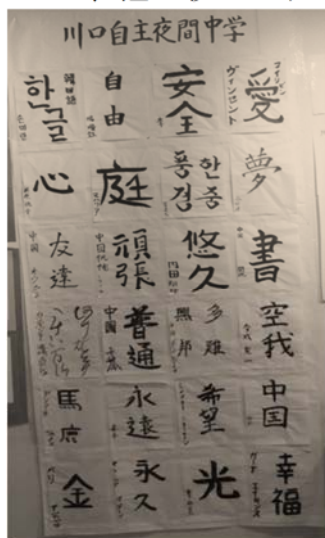

スタッフ会議議題

- 卒業の会について
- 全体会について
- その他

事務局コーナー

事務局会議 2月8日（水） 川口市民パートナーステーション（19時15分より）

このコーナーは事務局コーナーとして載せることにしました。

連合作品展

昨年末に教室で書いた書道の作品が、江戸川区総合センターで開かれていた。公立の夜間中学と近県の自主夜間中学が開く連合作品展に24名の生徒が展示されました。

29日には、社会科見学を兼ねて生徒とスタッフ8名で見学に行ってきました。展示場には、他の教室のすばらしい作品も並び来年への取り組みの参考になりました